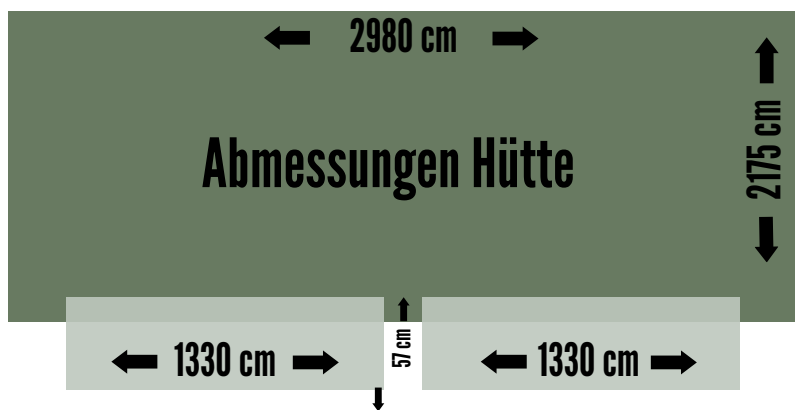

ADVENT

Markt

TARIFÜBERSICHT¹

GASTRO

Strom	€ 50,00
Miete	€ 190,00
GESAMT	€ 240,00

HANDWERK

Strom	€ 10,00
Miete	€ 100,00
GESAMT	€ 110,00

¹Die Tarife sind netto exklusive Umsatzsteuer und beinhalten Standgebühren, Strompauschale und teilweise Hüttenmiete Standgebühren, Hüttenmiete, Pauschale Transport, Auf- und Abbau, Strompauschale, zzgl. Kautionshöhe je Hütte € 200,00